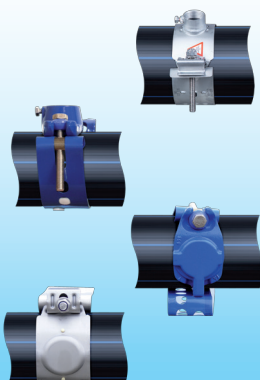

Concevoir pour la distribution de l'eau

Branchement

1

Robinetts de Prise En Charge 1/4 de tour

2

Robinetts d'arrêt 1/4 de tour

3

Colliers multi Ø

4

Colliers-Robinetts multi Ø

5

Pièces détachées accessoires & outillage

Environnement de compteur

6

Regards

7