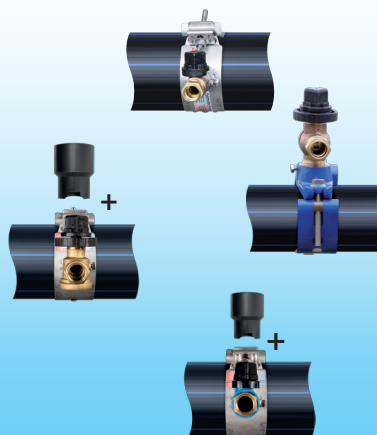

Concevoir pour la distribution de l'eau

Branchement

1

Robinetts de Prise En Charge 1/4 de tour

2

Robinetts d'arrêt 1/4 de tour

3

Colliers multi Ø

4

Colliers-Robinetts multi Ø

5

Pièces détachées accessoires & outillage

Environnement de compteur

6

Regards

7

Rails

8

Nourrices

9

Robinetterie de compteur

10

Pièces détachées accessoires & outillage

SGB