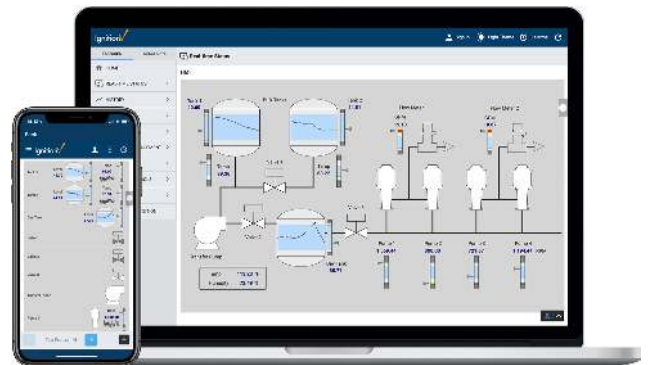

OperaMetrix

Plateforme de télégestion moderne

OperaMetrix vous propose une offre complète de connectivité, de réseaux IoT et de solutions de télégestion sécurisées.

NOS MÉTIERS

Conseil en connectivité industrielle

Accompagnement à la mise en oeuvre de solutions modernes de collecte de données de vos systèmes.

Plateforme de télégestion clés en main

Gestion de vos infrastructures, de leur sécurisation et de leur maintien en conditions opérationnelles.

UNE OFFRE MULTI-DOMAINE

PETIT CYCLE DE L'EAU

Eau potable, assainissement

GRAND CYCLE DE L'EAU

Irrigation, sectorisation

INDUSTRIE

Machines spéciales, process

AGRICULTURE